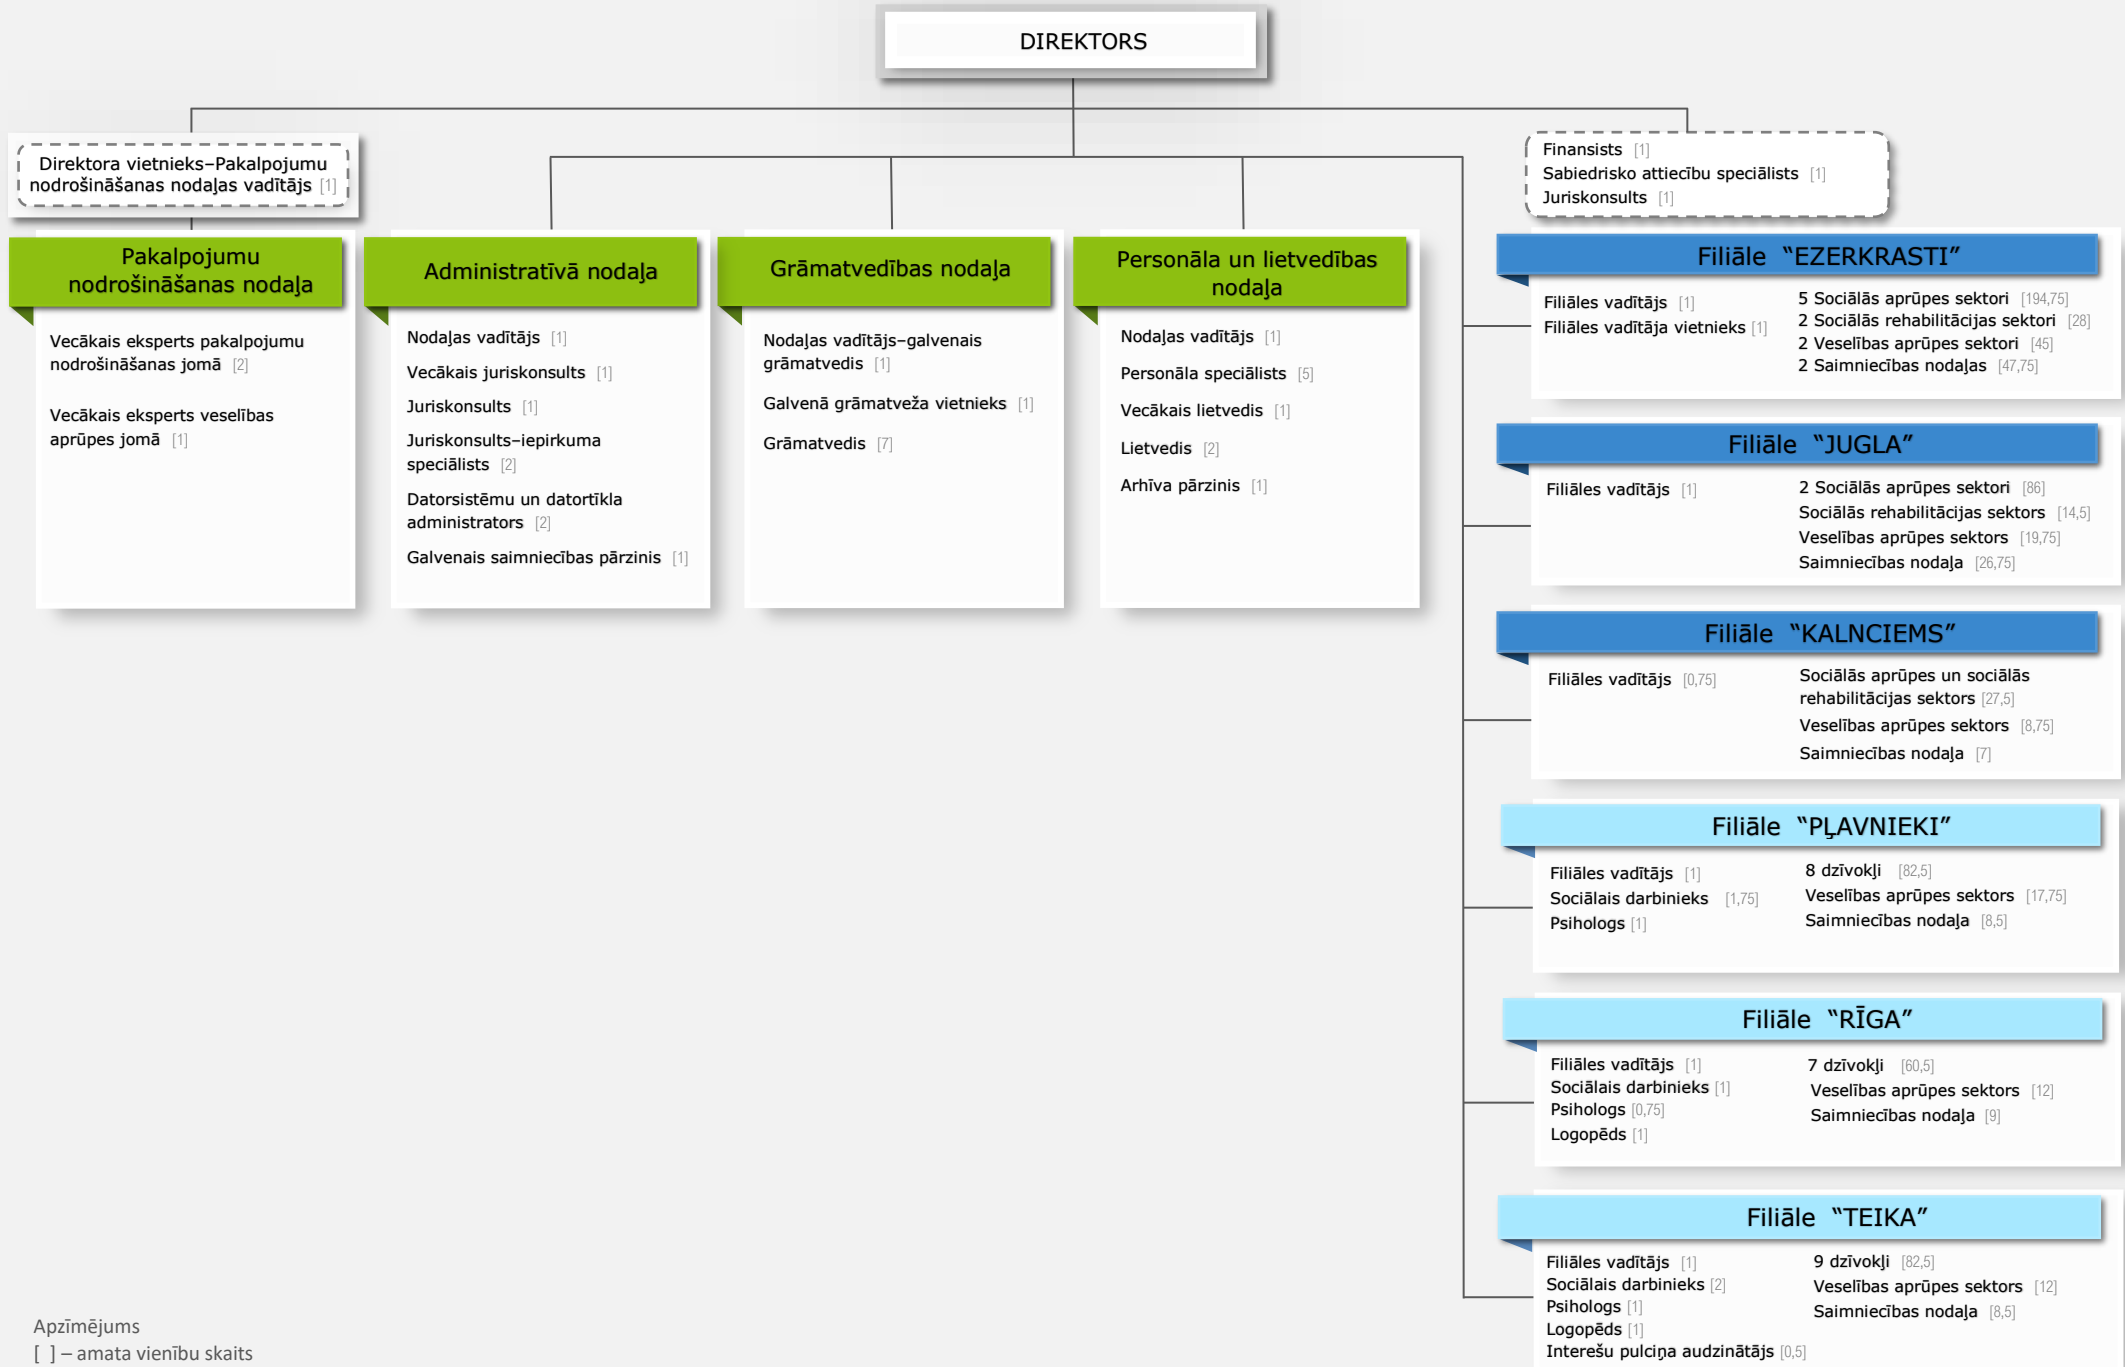

Valsts sociālās aprūpes centra "Rīga" struktūras shēma

Apzīmējums

[] – amata vienību skaits