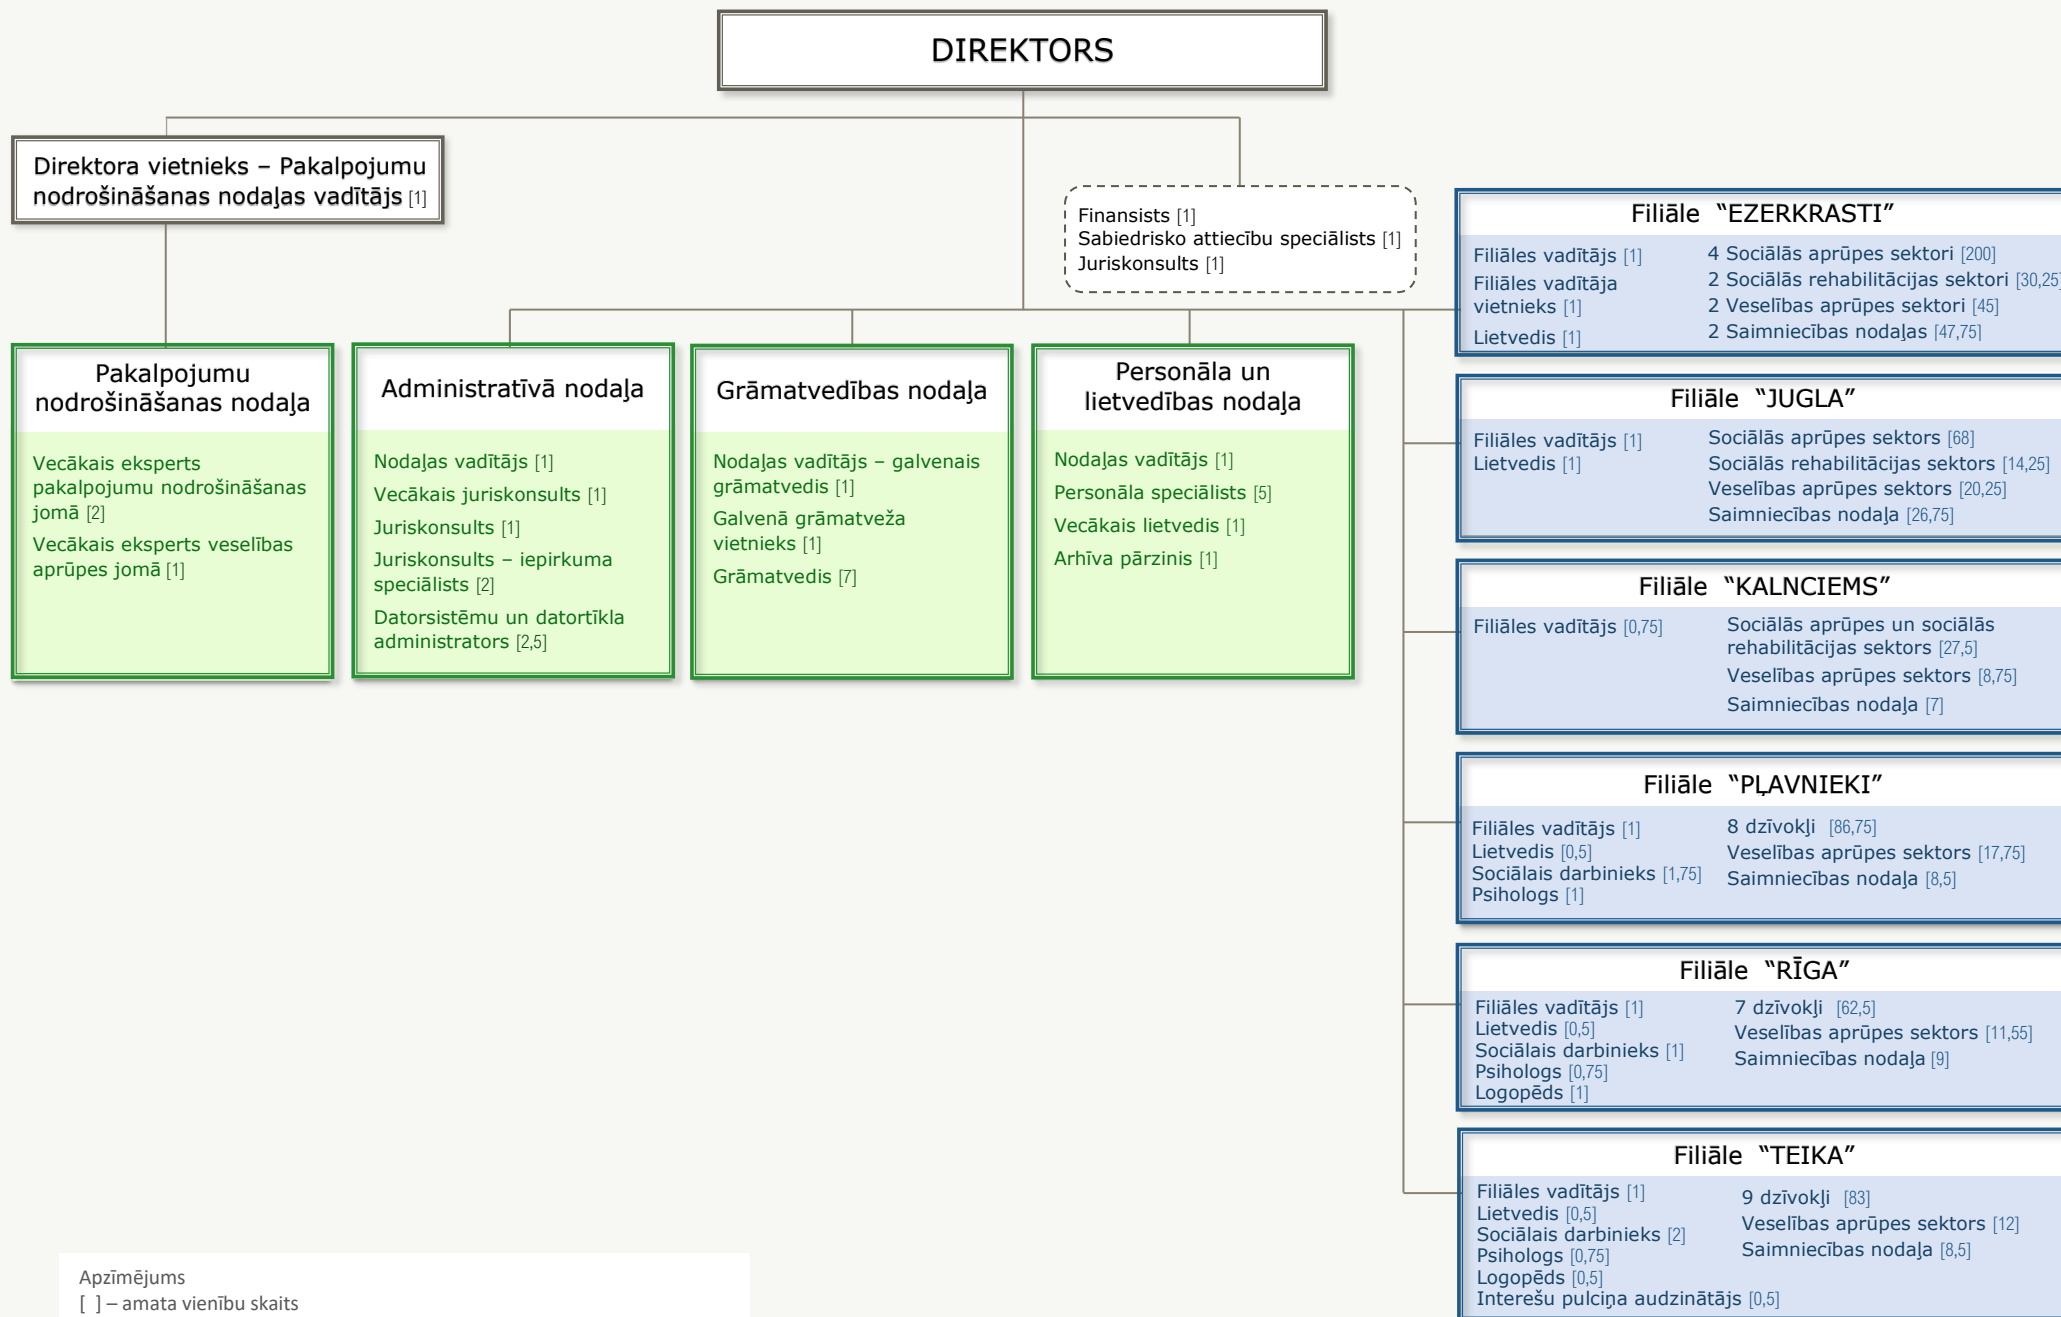

## Valsts sociālās aprūpes centra "Rīga" struktūras shēma

Apzīmējums  
[ ] – amata vienību skaits